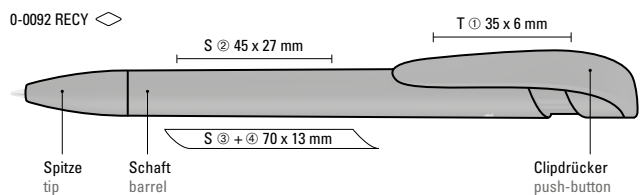

Das Gehäuse des YES RECY wird aus recyceltem ABS-Kunststoff hergestellt und ist mit dem rABS Logo gekennzeichnet.

The housing of the YES RECY is made of recycled plastics (ABS) and is labelled with the rABS logo.