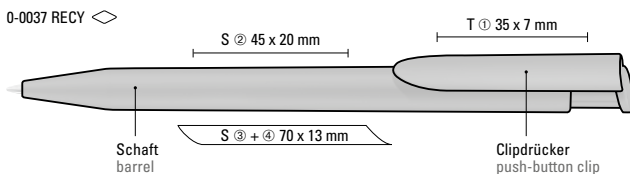

Das Gehäuse des HAPPY RECY wird aus recyceltem ABS-Kunststoff hergestellt und ist mit dem rABS Logo gekennzeichnet.

The housing of the HAPPY RECY is made of recycled plastics (ABS) and is labelled with the rABS logo.