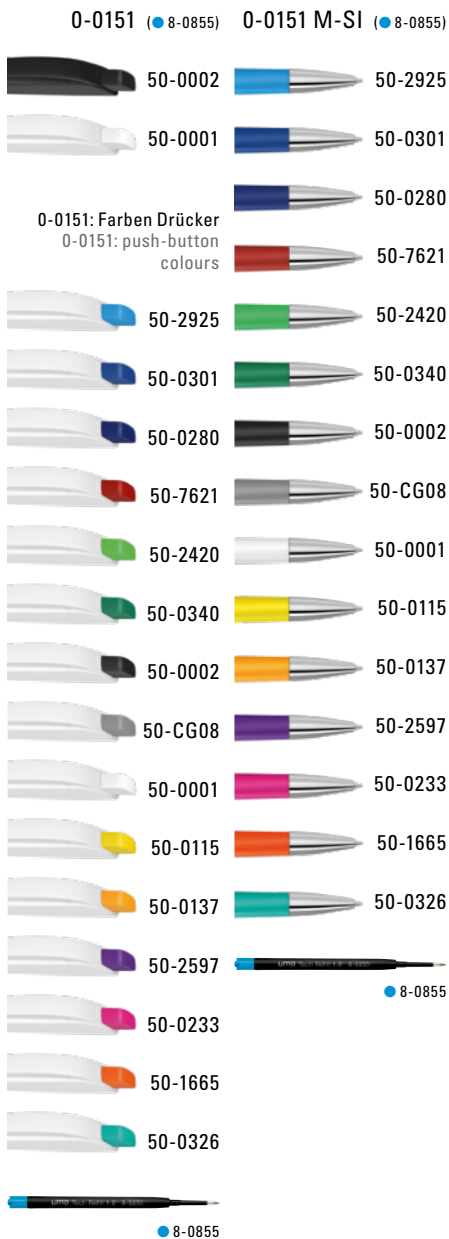

0-0125 GUM: Retractable ballpoint pen with softtouch housing and collar, opaque glossy clip and neck.

Price/piece 0-0125 M-SI GUM
Minimum quantity
Advertising code

0,96 €
1,000 pieces
barrel GS, clip MT/L

Price/piece 0-0125 GUM
Minimum quantity
Advertising code

0,59 €
1,000 pieces
barrel GS, clip T

Farb-Code/Minen
Colour code/Refills

STREAM
0-0151

STREAM M SI
0-0151 M-SI

0-0151: Druckkugelschreiber mit geometrisch wechselnder Schaffform. Gehäuse gedeckt matt schwarz oder weiß mit Bogenclip und farbigem Drücker.

0-0151 M-SI: Druckkugelschreiber mit geometrisch wechselnder Schaffform. Gehäuse und Drücker gedeckt matt, Metallclip und Metallspitze glanzverchromt.

Preis/Stück 0-0151 0,59 €
Mindestbestellmenge 1.000 Stück
Werbeschlüssel Schaft T, Clip T

Preis/Stück 0-0151 M-SI 0,81 €
Mindestbestellmenge 1.000 Stück
Werbeschlüssel Schaft T, Clip MT/L

0-0151: Retractable ballpoint pen with geometric changes in the barrel. Opaque matt housing in black or white with curved clip and coloured push-button.