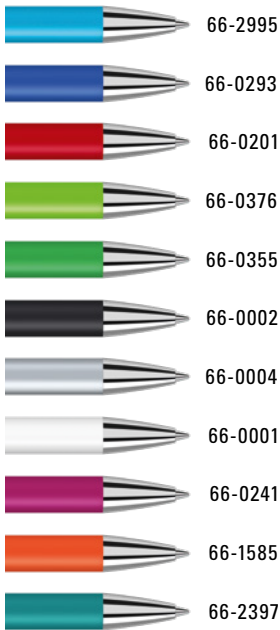

Etui Empfehlung/Case suggestion
 ETUI 0-0942
 Informationen unter www.uma-pen.com
 Information at www.uma-pen.com

0-9530, 0-9530 M ◊

0-9530 TO ◊

Farb-Code/Minen
Colour code/Refills

GROOVE
0-9530

GROOVE M
0-9530 M

GROOVE TOUCH
0-9530 TO

0-9530 (● 8-0855)

0-9530 M (● 8-0855)

0-9530 TO (● 8-0855)

UMA
PRIME

Die Modelle eignen sich für eine
Laserung in weiß.
The models are suitable for
laser engraving in white.

0-9530: Metall-Druckkugelschreiber mit matter Oberfläche, Metallclip mit eingelassenen Rillen, Metallspitze und Drücker in silber glänzend.