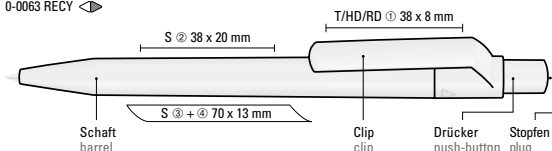

0-0063 RECY (● 8-0866)	Drücker/Stopfen ABS push-button/plug ABS
32-0534	
32-0350	
32-0432	
32-0425	
32-0428	
32-0001	
32-0466	
32-7532	
● 8-0866	
	32-0292
	32-2175
	32-2147
	32-0200
	32-0382
	32-0348
	32-0343
	32-0002
	32-0428
	32-0001
	32-0115
	32-2705
	32-2685
	32-0188
	32-0203
	32-0213
	32-1585
	32-0638
	32-3262
	32-0321
	32-0468
	32-7569
	32-0469

0-0063 RECY:
Drücker und Stopfen sind
ab 2.000 Stück auch in
allen glänzend gedeckten
ABS Standardfarben
erhältlich.

0-0063 RECY:
From 2,000 units,
push-buttons and plugs
are available in all solid
shiny ABS standard
colours.

0-0063 RECY ◀▶