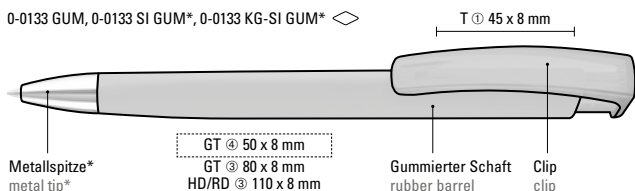

0-0133 GUM, 0-0133 SI GUM*, 0-0133 KG-SI GUM* ◇