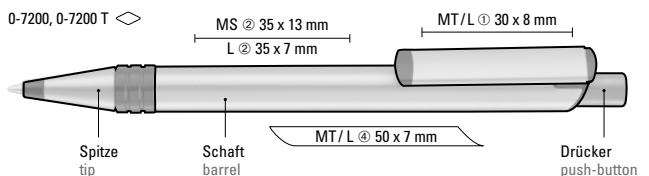

Die Gewinnung und Verarbeitung des rPET Materials aus 100% recycelten PET-Flaschen sowie das rALU-Material aus 100% recycelten Aluminium-Getränkedosen findet in Europa statt. Die beiden Materialien eignen sich für einen langlebigen und nachhaltigen Werbeeinsatz. Dank der europäischen und klimaneutralen Produktion leistet der uma RECYCLED PET PEN ALUMA transparent einen zusätzlichen nachhaltigen Beitrag zur Schonung der Umwelt.

Aufgrund der Besonderheiten des Materials (recyceltes PET-Material) sind produktionstechnische Farbschwankungen gegeben.

The extraction and processing of the rPET material from 100% recycled PET bottles, as well as the rALU material from 100% recycled aluminium beverage cans takes place in Europe. Both materials are suitable for a durable and sustainable advertisement. Thanks to the European and climate-neutral production, the uma RECYCLED PET PEN ALUMA makes an additional sustainable contribution to the protection of the environment.

Due to the special nature of the material (recycled PET material) production-related variations are possible.

0-7200, 0-7200 T ◊