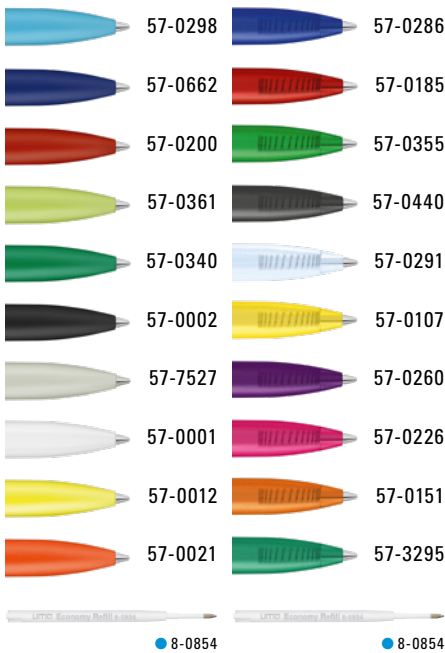

Farb-Code/Minen
Colour code/Refills

RECYCLED PET PEN STEP F
0-2210 F

RECYCLED PET PEN STEP frozen
0-2210 TF

0-2210 F (● 8-0854)

0-2210 TF (● 8-0854)

Das aus recycelten PET-Flaschen in Europa hergestellte rPET-Material eignet sich für einen langlebigen und nachhaltigen Werbeeinsatz. Dank der europäischen und klimaneutralen Produktion leistet der uma RECYCLED PET PEN STEP einen zusätzlichen nachhaltigen Beitrag zur Schonung der Umwelt. Aufgrund der Besonderheiten des Materials (recyceltes PET-Material) sind produktionstechnische Farbschwankungen gegeben.

The rPET material, which is produced in Europe from recycled PET bottles, is suitable for a durable and sustainable advertisement. Thanks to the European and climate-neutral production, the uma RECYCLED PET PEN STEP makes an additional sustainable contribution to the protection of the environment.

Due to the special nature of the material (recycled PET material) production-related variations are possible.

Mix n' Match: Ab 2.000 Stück kann das Modell farblich kombiniert werden.

0-2210 F: Druckkugelschreiber aus recyceltem PET-Material mit matt gedecktem Gehäuse, Clip und Drücker.

0-2210 TF: Druckkugelschreiber aus recyceltem PET-Material mit transparent gefrostedem Gehäuse, Clip und Drücker.

Preis/Stück 0-2210, 0-2210 TF
Mindestbestellmenge
Werbeschlüssel

0,45 €
1.000 Stück
Schaft S, Clip T

Mix n' Match: From 2,000 pieces, you can choose any colour combination.

0-2210 F: Retractable ballpoint pen made from recycled PET material with opaque matt housing, clip and push-button.

0-2210 TF: Retractable ballpoint pen made from recycled PET material with transparent frosted housing, clip and push-button.

Price/piece 0-2210, 0-2210 TF
Minimum quantity
Advertising code

0,45 €
1,000 pieces
barrel S, clip T