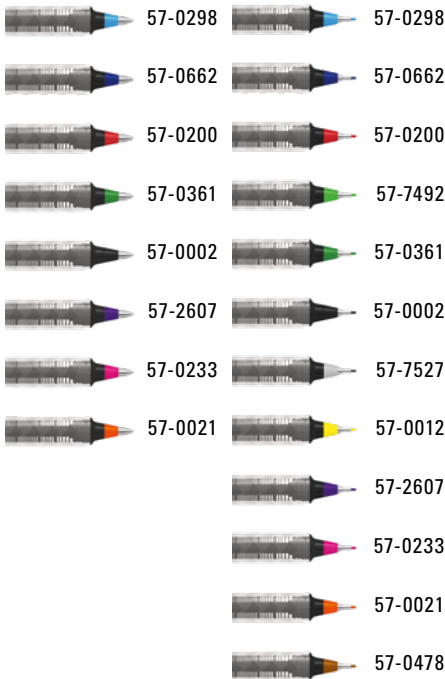

0-2252 R, 0-2254 FL ◊

Farb-Code/Minen
Colour code/Refills

RECYCLED PET PEN PRO R
0-2252 R

RECYCLED PET PEN PRO FL
0-2254 FL

0-2252 R

0-2254 FL

Tintenleitsystem/
ink flow system

Tintenleitsystem/
ink flow system