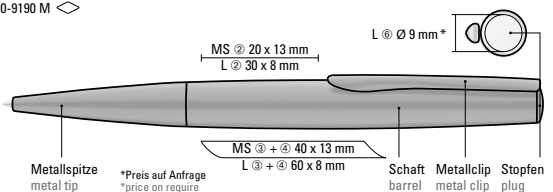

Farb-Code/Minen
Colour code/Refills

ELEGANCE C
0-9190 C

ELEGANCE M
0-9190 M

0-9190 C (● 8-0888)

53-CAR2

53-CAR4

53-CAR3

0-9190 M (● 8-0888)

53-0002

● 8-0888

Das Modell 0-9190 M eignet sich für Hochglanzlasierung.

The model 0-9190 M is suitable for high gloss laser engraving.

0-9190 C ◊

0-9190 M ◊

0-9190 C: Metall-Drehkugelschreiber mit Schaft aus Carbonfaser in schwarz oder silber, gefederter Metallclip und schwere Metallspitze glanzverchromt bzw. Schaft aus Carbonfaser in schwarz, Metallclip und schwere Metallspitze schwarz matt lackiert und Softdrehmechanik.

0-9190 M: Metall-Drehkugelschreiber mit gedeckt matt lackiertem Gehäuse in schwarz, gefederter Metallclip, schwere Metallspitze und Softdrehmechanik.

Preis/Stück 0-9190 C 12,30 €
Mindestbestellmenge 100 Stück
Werbeschlüssel Schaft MS, Stopfen L

Preis/Stück 0-9190 M 10,87 €
Mindestbestellmenge 100 Stück
Werbeschlüssel Schaft MS/L, Stopfen L

0-9190 C: Metal twist ballpoint pen with carbon fibre barrel in black or silver, spring-mounted metal clip and glossy chrome plated tip or black carbon fibre barrel, spring-mounted metal clip and metal tip in black matt and soft twist mechanism.

0-9190 M: Metal twist ballpoint pen with matt lacquered housing in black, spring-mounted metal clip, heavy metal tip and soft twist mechanism.

Price/piece 0-9190 C 12.30 €
Minimum quantity 100 pieces
Advertising code barrel MS, plug L

Price/piece 0-9190 M 10.87 €
Minimum quantity 100 pieces
Advertising code barrel MS/L, plug L