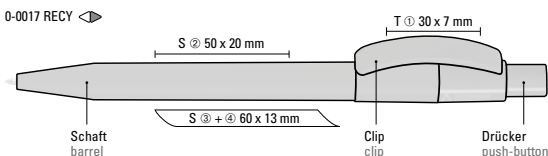

Klimaneutral
Schreibgerät
ClimatePartner.com/13223-2104-1001

POST-CONSUMER
RECYCLED PLASTIC

Mix n' Match: Ab 2.000 Stück kann das Modell farblich
kombiniert werden.

0-0017 RECY: Druckkugelschreiber mit gedeckt mattem
Kunststoffgehäuse aus 100% recyceltem Post-Consumer-
Kunststoff, glänzendem Bogenclip und Drücker. Das Modell ist
mit dem Recyclingzeichen gekennzeichnet. Drücker optional
in verschiedenen gedeckt glänzenden Farben (Standard ABS)
erhältlich. Aufgrund der Besonderheit des Materials
(Post-Consumer Recycled Plastic) sind produktionstechnische
Farbschwankungen gegeben.

Preis/Stück 0-0017 RECY
Mindestbestellmenge
Werbeschlüssel

0,46 €
1.000 Stück
Schaft S, Clip T

Mix n' Match: From 2,000 pieces, you can choose any colour
combination.

0-0017 RECY: Retractable ballpoint pen with matt plastic housing
made from 100% recycled post-consumer plastic, opaque glossy
curved clip and push-button. The model is labelled with the
recycling mark. Push-buttons available in various opaque glossy
colours (standard ABS). Due to the special nature of the material
(post-consumer recycled plastic) colour variations may occur
during the production process.

Price/piece 0-0017 RECY
Minimum quantity
Advertising code

0.46 €
1,000 pieces
barrel S, clip T