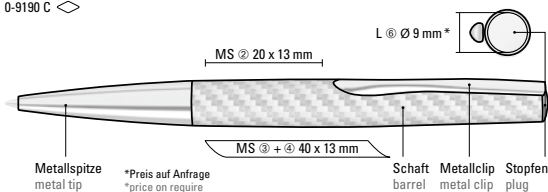

Farb-Code/Minen
Colour code/Refills

ELEGANCE C
0-9190 C

ELEGANCE M
0-9190 M

0-9190 C (● 8-0888)

53-CAR2

53-CAR4

53-CAR3

0-9190 M (● 8-0888)

53-0002

● 8-0888

Das Modell 0-9190 M eignet sich für Hochglanzlasierung.

The model 0-9190 M is suitable for high gloss laser engraving.

0-9190 C ◊

0-9190 M ◊

0-9190 C: Metall-Drehkugelschreiber mit Schaft aus Carbonfaser in schwarz oder silber, gefederter Metallclip und schwere Metallspitze glanzverchromt bzw. Schaft aus Carbonfaser in schwarz, Metallclip und schwere Metallspitze schwarz matt lackiert und Softdrehmechanik.

0-9190 M: Metall-Drehkugelschreiber mit gedeckt matt lackiertem Gehäuse in schwarz, gefederter Metallclip, schwere Metallspitze und Softdrehmechanik.

Preis/Stück 0-9190 C 12,30 €
Mindestbestellmenge 100 Stück
Werbeschlüssel Schaft MS, Stopfen L

Preis/Stück 0-9190 M 10,87 €
Mindestbestellmenge 100 Stück
Werbeschlüssel Schaft MS/L, Stopfen L

0-9190 C: Metal twist ballpoint pen with carbon fibre barrel in black or silver, spring-mounted metal clip and glossy chrome plated tip or black carbon fibre barrel, spring-mounted metal clip and metal tip in black matt and soft twist mechanism.

0-9190 M: Metal twist ballpoint pen with matt lacquered housing in black, spring-mounted metal clip, heavy metal tip and soft twist mechanism.

Price/piece 0-9190 C 12.30 €
Minimum quantity 100 pieces
Advertising code barrel MS, plug L

Price/piece 0-9190 M 10.87 €
Minimum quantity 100 pieces
Advertising code barrel MS/L, plug L