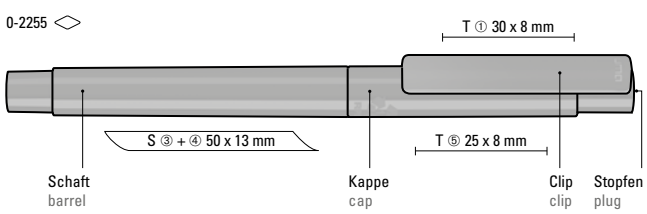

So schreiben Sie ab sofort Nachhaltigkeit auch mit dem uma Highlighter:

RECYCLED PET PEN PRO LIQEO

Textmarker sind aus dem täglichen Bürobedarf nicht mehr wegzudenken. Somit sind die Highlighter in 6 Schreibfarben sowohl für den internen Gebrauch, aber auch für die Abgabe als Werbe- und Kommunikationstool perfekt. Auch im Bereich Schule, Ausbildungsmessen oder Mitarbeiterrekrutierung können diese Modelle optimal eingesetzt werden.

Now you can write sustainably with the uma highlighter:

RECYCLED PET PEN PRO LIQEO

Text markers are an essential office item. Thus, the highlighters in 6 writing colours are suitable for office use and as an advertising and communication tool. These models can be optimally used in schools, at training fairs or employee recruitment.