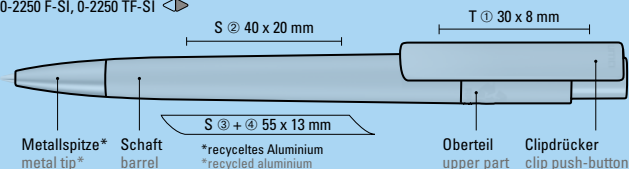

0-2250 F-SI, 0-2250 TF-SI